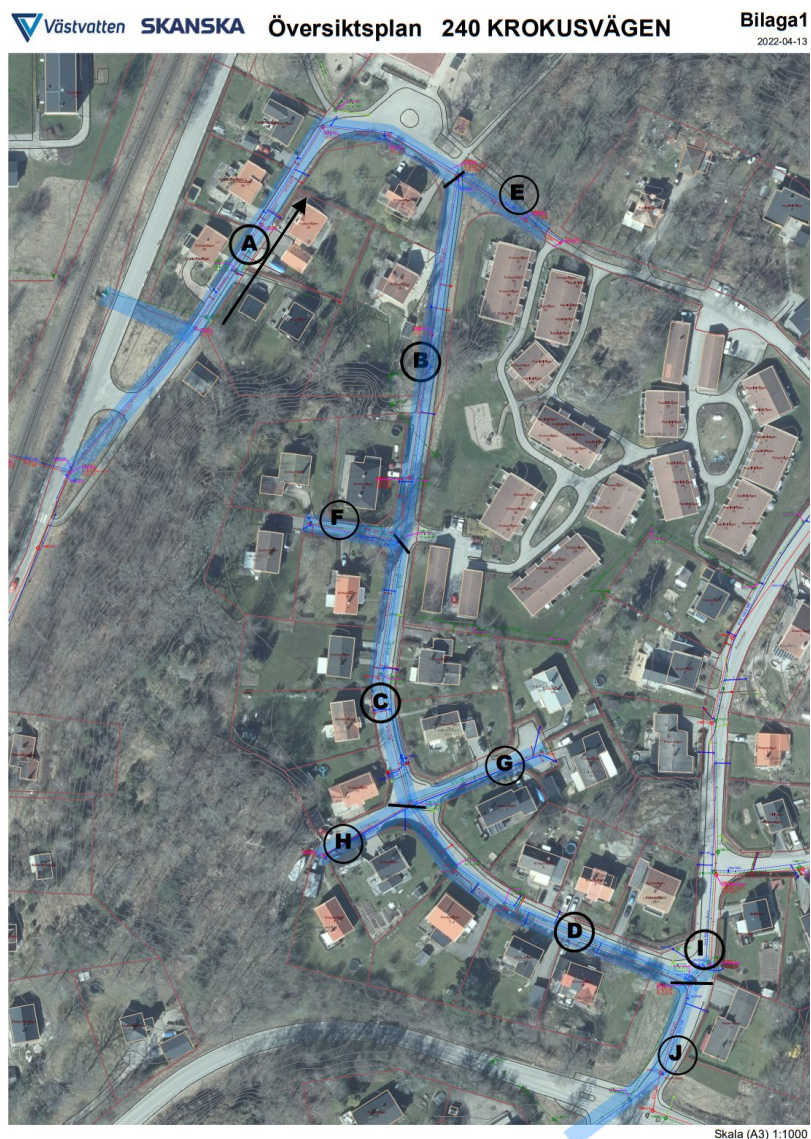

Informationsbrev 3

Krokusvägen

Nu är vi igång med schaktningsarbetena och arbetet flyter på bra. Vi befinner oss just nu längst sträcka A där vi tar oss framåt i riktning mot Hälle Förskola.

Kommande arbeten

Schaktningsarbeten pågår på Sträcka A, Krokusvägen. Blå linje på bild ovan visar vart på sträcka A vi utför vårt arbete just nu och hur vägen kommer att stängas av. Orange linje visar vart temporära parkeringar är.

Bullhållplatsen vid Krokusvägen är avstängd, ni hänvisas till busshållplats Ljungskile skolan som är längst Skafterödsvägen.

Parkering

De boende som tillfälligt får sina garageuppfarter blockerade kommer att hänvisas till temporära parkeringsplatser. Placering för temporära parkeringar är inritad med orange linje på bild ovan och kommer att markeras med registreringsnummer för boende som berörs av pågående arbete. Allt eftersom vi tar oss förbi era infarter får ni parkera på era fastigheter igen. Hampus tar kontakt med er när ni berörs.

Sophämtning

När det är dags för sophämtning är vi behjälpliga att se till att tunnan står på ett lämpligt ställe.

Postlådor

När vi utför arbete utanför er fastighet kommer vi blockera er postlåda.

Postlådan blir då inte tillgänglig för brevbäraren. Det löser vi genom att sätta upp en brevlåda på en kona nära er fastighet, märkt med er fastighetsadress.